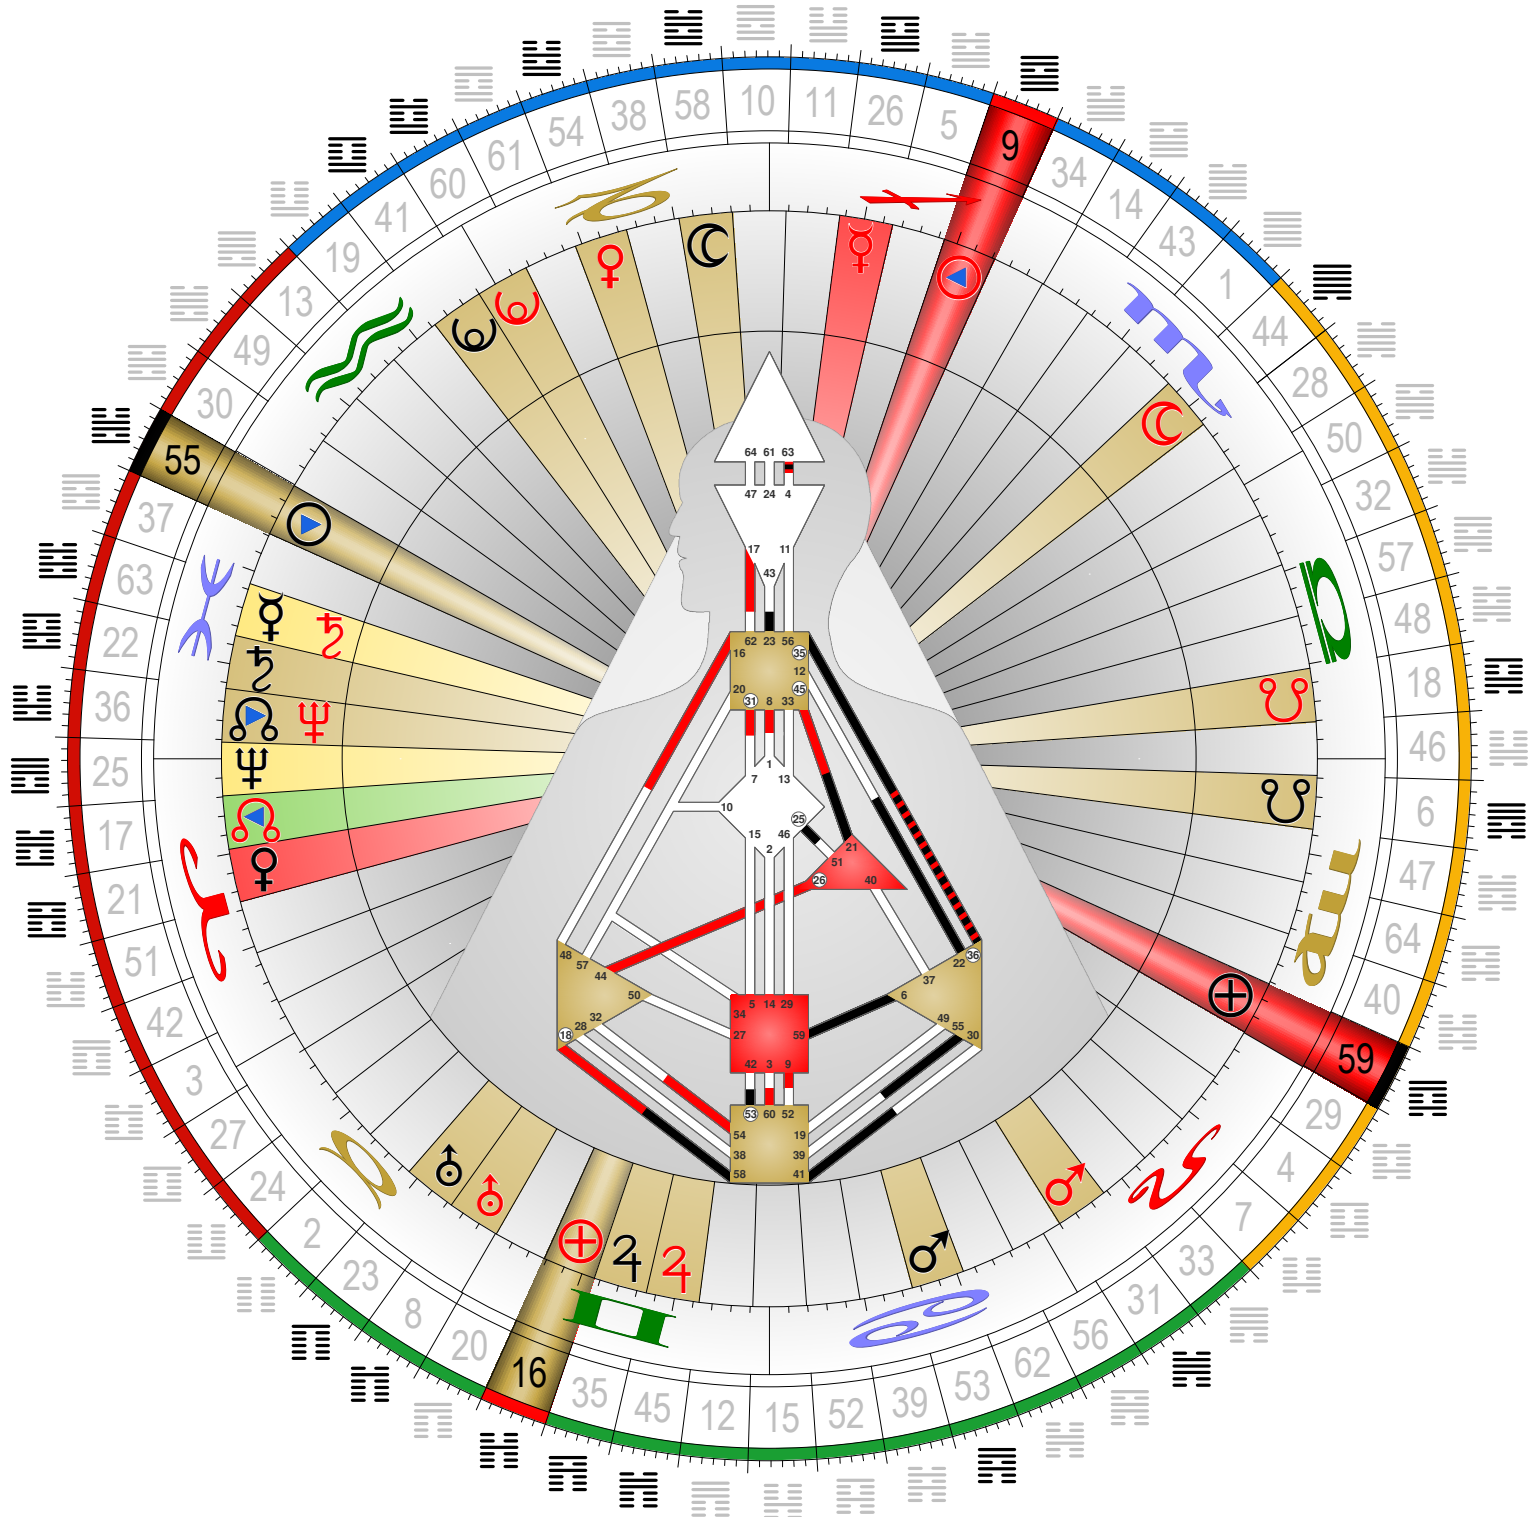

HUMAN DESIGN MANDALA

Das linkswinklige Kreuz vom Spirit

Grundlagenkreuz vom Übergang

Deutschland Wahltag

23. Feb 2025, 12:00:00 MET (01h 00E)

28. Nov 2024, 19:48:31 GMT (00h 00)

6 / 2 Manifestierender Generator